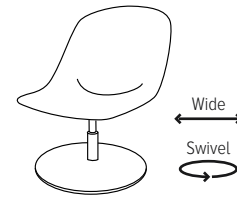

# Dimensions (in)

**Scoop**  
 4 Star Metal  
**W 21 x D 22 x H 32**  
**SD 17 x SH 17**

**Scoop**  
 Sled Metal  
**W 21 x D 22 x H 32**  
**SD 17 x SH 17**

**Scoop**  
 Pyramidal Wood  
**W 21 x D 22 x H 32**  
**SD 17 x SH 17**

**Scoop**  
 4 Leg Wood  
**W 21 x D 22 x H 32**  
**SD 17 x SH 17**

**Scoop XL**  
 4 Star Metal  
**W 23.5 x D 22.5 x H 31**  
**SD 17.5 x SH 17.5**

**Scoop XL**  
 Sled Metal  
**W 23.5 x D 22.5 x H 31**  
**SD 17.5 x SH 17.5**

**Scoop XL**  
 Pyramidal Wood  
**W 23.5 x D 22.5 x H 31**  
**SD 17.5 x SH 17.5**

**Scoop Lounge**  
 4 Leg  
**W 27 x D 28 x H 33**  
**SD 17.5 x SH 17.5**

**Scoop Lounge**  
 4 Leg  
**W 27 x D 28 x H 33**  
**SD 17.5 x SH 17.5**

**Scoop Lounge**  
 Sled  
**W 27 x D 28 x H 33**  
**SD 17.5 x SH 17.5**

**Scoop Lounge**  
 4 Leg Wood  
**W 27 x D 28 x H 33**  
**SD 17.5 x SH 17.5**