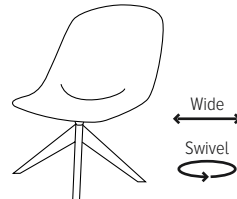

# Dimensions (in)

**Scoop**  
 4 Star Metal  
**W 21 x D 22 x H 32**  
**SD 17 x SH 17**

**Scoop**  
 Sled Metal  
**W 21 x D 22 x H 32**  
**SD 17 x SH 17**

**Scoop**  
 Pyramidal Wood  
**W 21 x D 22 x H 32**  
**SD 17 x SH 17**

**Scoop**  
 4 Leg Wood  
**W 21 x D 22 x H 32**  
**SD 17 x SH 17**

**Scoop XL**  
 4 Star Metal  
**W 23.5 x D 22.5 x H 31**  
**SD 17.5 x SH 17.5**

**Scoop XL**  
 Sled Metal  
**W 23.5 x D 22.5 x H 31**  
**SD 17.5 x SH 17.5**

**Scoop XL**  
 Pyramidal Wood  
**W 23.5 x D 22.5 x H 31**  
**SD 17.5 x SH 17.5**

**Scoop Lounge**  
 4 Leg  
**W 27 x D 28 x H 33**  
**SD 17.5 x SH 17.5**

**Scoop Lounge**  
 4 Leg  
**W 27 x D 28 x H 33**  
**SD 17.5 x SH 17.5**