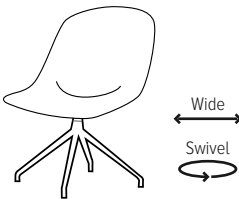

# Dimensions (in)

**Scoop**  
 4 Star Metal  
**W 21 x D 22 x H 32**  
**SD 17 x SH 17**

**Scoop**  
 Sled Metal  
**W 21 x D 22 x H 32**  
**SD 17 x SH 17**

**Scoop**  
 Pyramidal Wood  
**W 21 x D 22 x H 32**  
**SD 17 x SH 17**

**Scoop**  
 4 Leg Wood  
**W 21 x D 22 x H 32**  
**SD 17 x SH 17**

**Scoop XL**  
 4 Star Metal  
**W 23.5 x D 22.5 x H 31**  
**SD 17.5 x SH 17.5**

**Scoop XL**  
 Sled Metal  
**W 23.5 x D 22.5 x H 31**  
**SD 17.5 x SH 17.5**

**Scoop XL**  
 Pyramidal Wood  
**W 23.5 x D 22.5 x H 31**  
**SD 17.5 x SH 17.5**

**Scoop Lounge**  
 4 Leg  
**W 27 x D 28 x H 33**  
**SD 17.5 x SH 17.5**

**Scoop Lounge**  
 4 Leg  
**W 27 x D 28 x H 33**  
**SD 17.5 x SH 17.5**