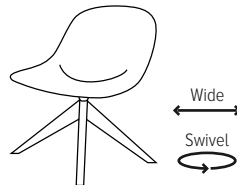

# Dimensions (in)

**Scoop**  
 4 Star Metal  
**W 21 x D 22 x H 32**  
**SD 17 x SH 17**

**Scoop**  
 Sled Metal  
**W 21 x D 22 x H 32**  
**SD 17 x SH 17**

**Scoop**  
 Pyramidal Wood  
**W 21 x D 22 x H 32**  
**SD 17 x SH 17**

**Scoop**  
 4 Leg Wood  
**W 21 x D 22 x H 32**  
**SD 17 x SH 17**

**Scoop XL**  
 4 Star Metal  
**W 23.5 x D 22.5 x H 31**  
**SD 17.5 x SH 17.5**

**Scoop XL**  
 Sled Metal  
**W 23.5 x D 22.5 x H 31**  
**SD 17.5 x SH 17.5**