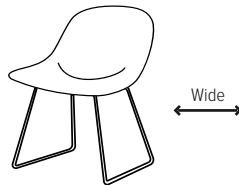

# Dimensions (in)

**Scoop**  
 4 Star Metal  
**W 21 x D 22 x H 32**  
**SD 17 x SH 17**

**Scoop**  
 Sled Metal  
**W 21 x D 22 x H 32**  
**SD 17 x SH 17**

**Scoop**  
 Pyramidal Wood  
**W 21 x D 22 x H 32**  
**SD 17 x SH 17**

**Scoop**  
 4 Leg Wood  
**W 21 x D 22 x H 32**  
**SD 17 x SH 17**

**Scoop XL**  
 4 Star Metal  
**W 23.5 x D 22.5 x H 31**  
**SD 17.5 x SH 17.5**

**Scoop XL**  
 Sled Metal  
**W 23.5 x D 22.5 x H 31**  
**SD 17.5 x SH 17.5**

**Scoop XL**  
 Pyramidal Wood  
**W 23.5 x D 22.5 x H 31**  
**SD 17.5 x SH 17.5**

**Scoop Lounge**  
 4 Leg  
**W 27 x D 28 x H 33**  
**SD 17.5 x SH 17.5**

**Scoop Lounge**  
 4 Leg  
**W 27 x D 28 x H 33**  
**SD 17.5 x SH 17.5**