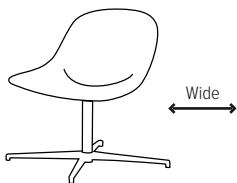

# Dimensions (in)

**Scoop**  
 4 Star Metal  
**W 21 x D 22 x H 32**  
**SD 17 x SH 17**

**Scoop**  
 Sled Metal  
**W 21 x D 22 x H 32**  
**SD 17 x SH 17**

**Scoop**  
 Pyramidal Wood  
**W 21 x D 22 x H 32**  
**SD 17 x SH 17**

**Scoop**  
 4 Leg Wood  
**W 21 x D 22 x H 32**  
**SD 17 x SH 17**

**Scoop XL**  
 4 Star Metal  
**W 23.5 x D 22.5 x H 31**  
**SD 17.5 x SH 17.5**

**Scoop XL**  
 Sled Metal  
**W 23.5 x D 22.5 x H 31**  
**SD 17.5 x SH 17.5**

**Scoop XL**  
 Pyramidal Wood  
**W 23.5 x D 22.5 x H 31**  
**SD 17.5 x SH 17.5**

**Scoop Lounge**  
 4 Leg  
**W 27 x D 28 x H 33**  
**SD 17.5 x SH 17.5**

**Scoop Lounge**  
 4 Leg  
**W 27 x D 28 x H 33**  
**SD 17.5 x SH 17.5**