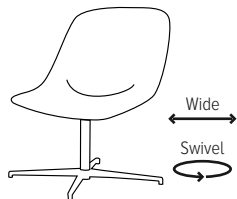

# Dimensions (in)

**Scoop**  
 4 Star Metal  
**W 21 x D 22 x H 32**  
**SD 17 x SH 17**

**Scoop**  
 Sled Metal  
**W 21 x D 22 x H 32**  
**SD 17 x SH 17**

**Scoop**  
 Pyramidal Wood  
**W 21 x D 22 x H 32**  
**SD 17 x SH 17**

**Scoop**  
 4 Leg Wood  
**W 21 x D 22 x H 32**  
**SD 17 x SH 17**

**Scoop XL**  
 4 Star Metal  
**W 23.5 x D 22.5 x H 31**  
**SD 17.5 x SH 17.5**

**Scoop XL**  
 Sled Metal  
**W 23.5 x D 22.5 x H 31**  
**SD 17.5 x SH 17.5**

**Scoop XL**  
 Pyramidal Wood  
**W 23.5 x D 22.5 x H 31**  
**SD 17.5 x SH 17.5**

**Scoop Lounge**  
 4 Leg  
**W 27 x D 28 x H 33**  
**SD 17.5 x SH 17.5**

**Scoop Lounge**  
 4 Leg  
**W 27 x D 28 x H 33**  
**SD 17.5 x SH 17.5**

**Scoop Lounge**  
 Sled  
**W 27 x D 28 x H 33**  
**SD 17.5 x SH 17.5**

**Scoop Lounge**  
 4 Leg Wood  
**W 27 x D 28 x H 33**  
**SD 17.5 x SH 17.5**